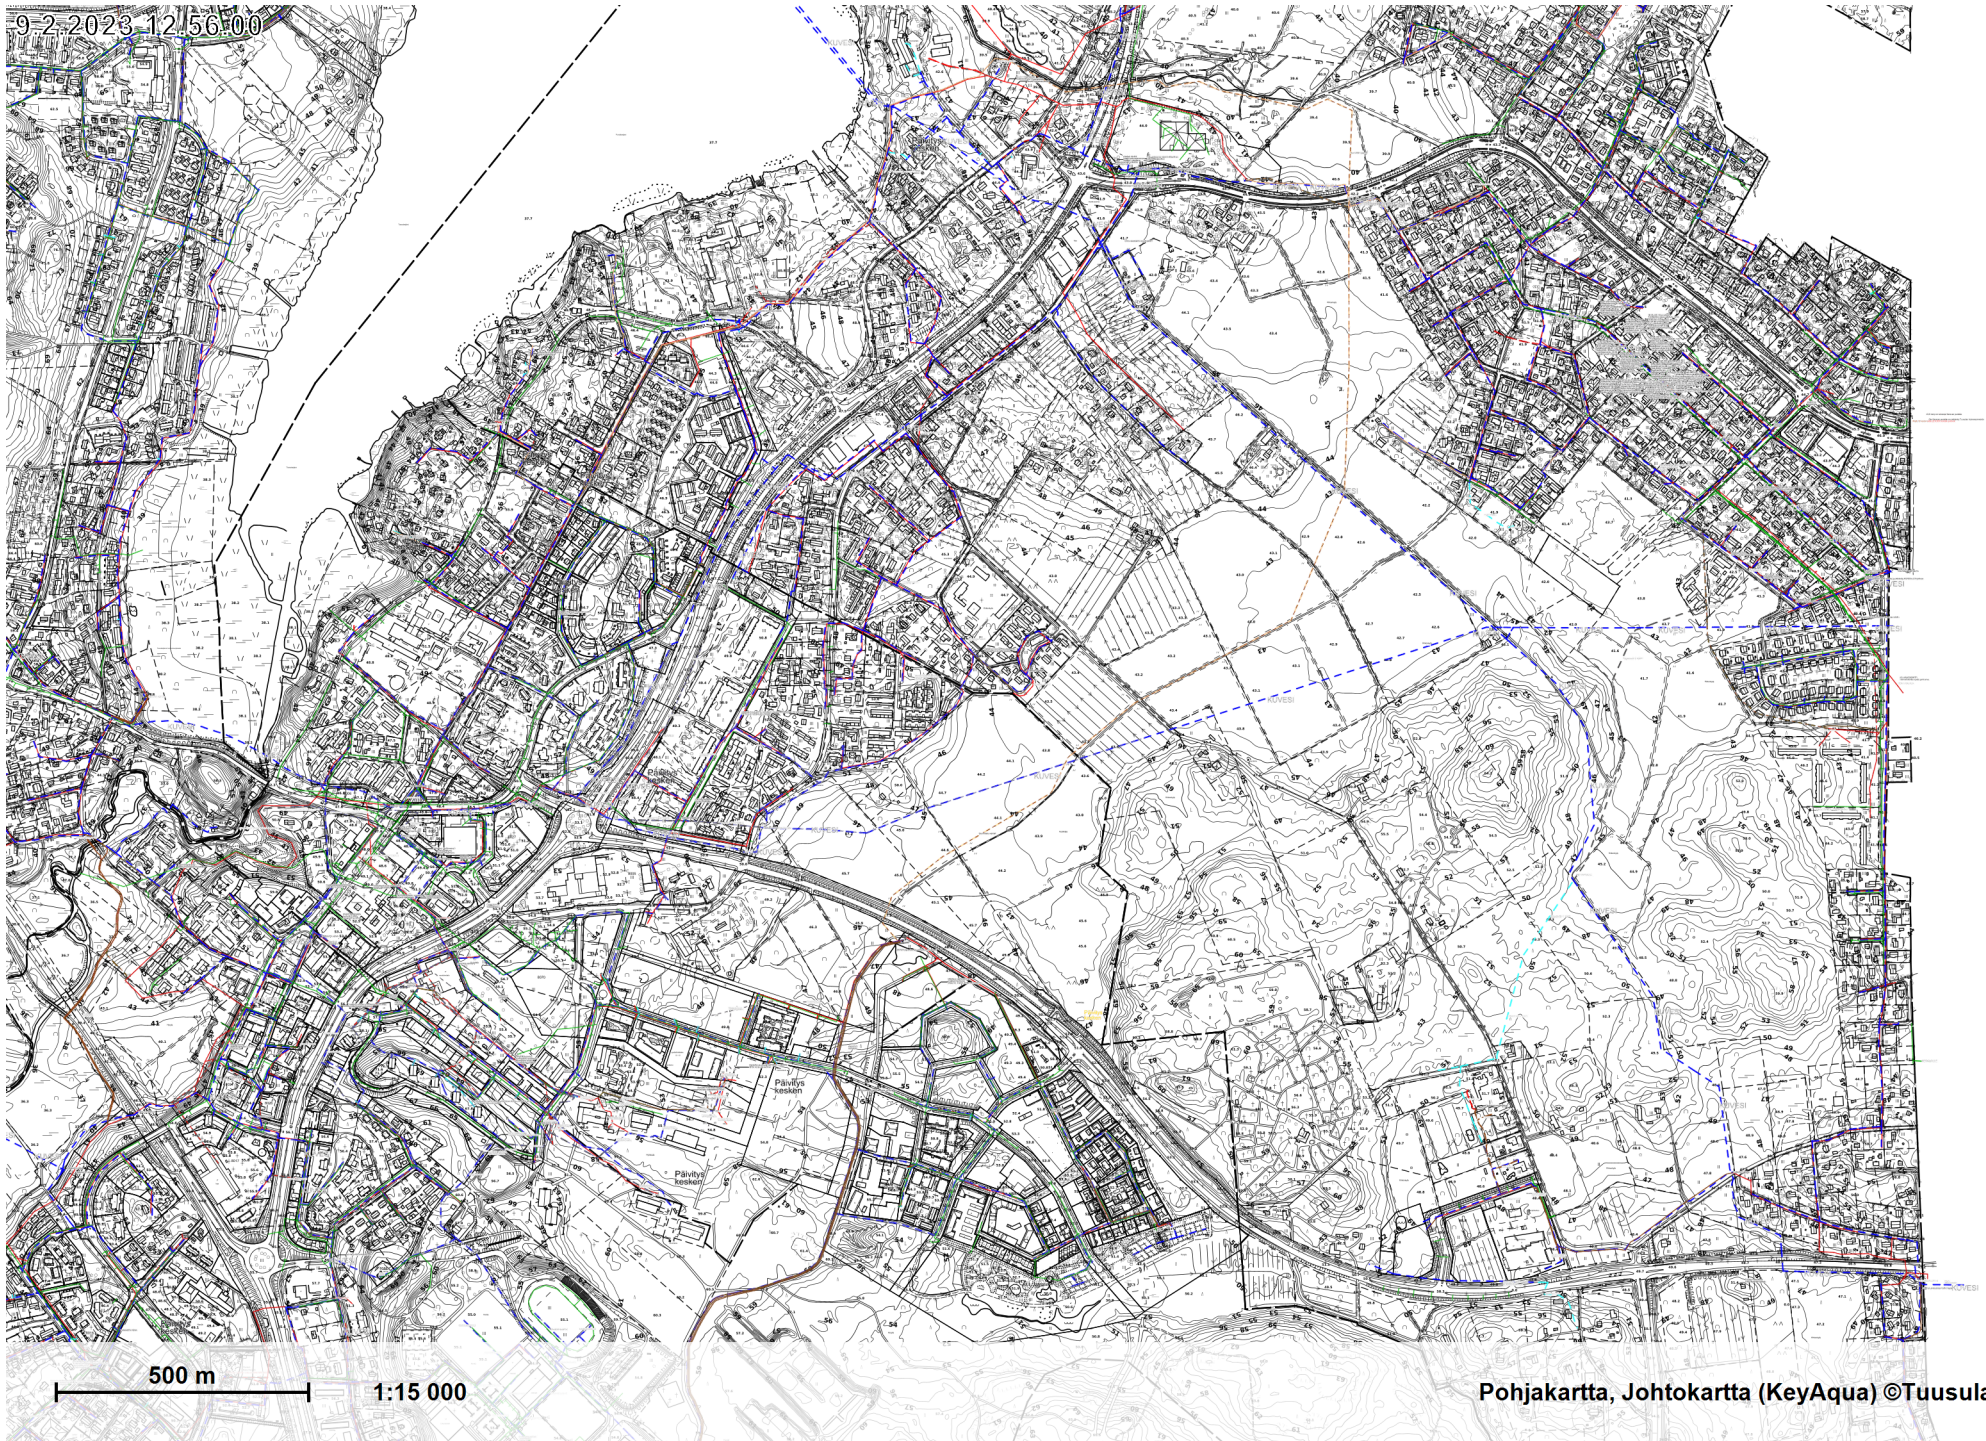

9-2-2023 12:56:00

500 m 1:15 000

Pohjakartta, Johtokartta (KeyAqua) ©Tuusulan kunta